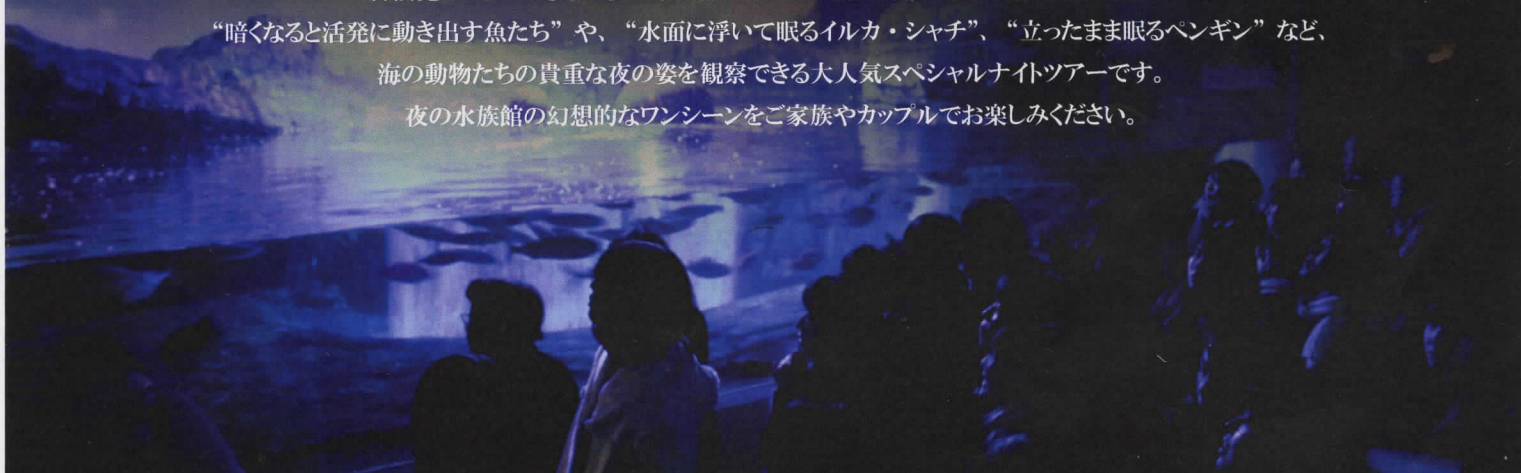

夜の水族館探検

Night Adventure

普段見ることができない夜の水族館の中を、飼育係員の特別解説を聞きながら、“暗くなると活発に動き出す魚たち”や、“水面に浮いて眠るイルカ・シャチ”、“立ったまま眠るペンギン”など、海の動物たちの貴重な夜の姿を観察できる大人気スペシャルナイトツアーです。
夜の水族館の幻想的なワンシーンをご家族やカップルでお楽しみください。

July 7							August 8						
SUN	MON	TUE	WED	THU	FRI	SAT	SUN	MON	TUE	WED	THU	FRI	SAT
○	○	○	○	○	○	1	○	○	1	2	3	4	5
2	3	4	5	6	7	8	6	7	8	9	10	11	12
9	10	11	12	13	14	15	13	14	15	16	17	18	19
16	17	18	19	20	21	22	20	21	22	23	24	25	26
23/30	24/31	25	26	27	28	29	27	28	29	30	31	○	○

● ナイトアドベンチャー開催日

1日100名様限定

全行程で約1時間のナイトツアーとなります。
出発 20:00

※当日の電話予約は、17:00までとなります。
※出発時間前にメインゲート窓口で受付ができるようにお集まり下さい。

大人 (高校生以上) 小人 (4歳~中学生)
1,000円 **700円**

※表示金額は税込です。